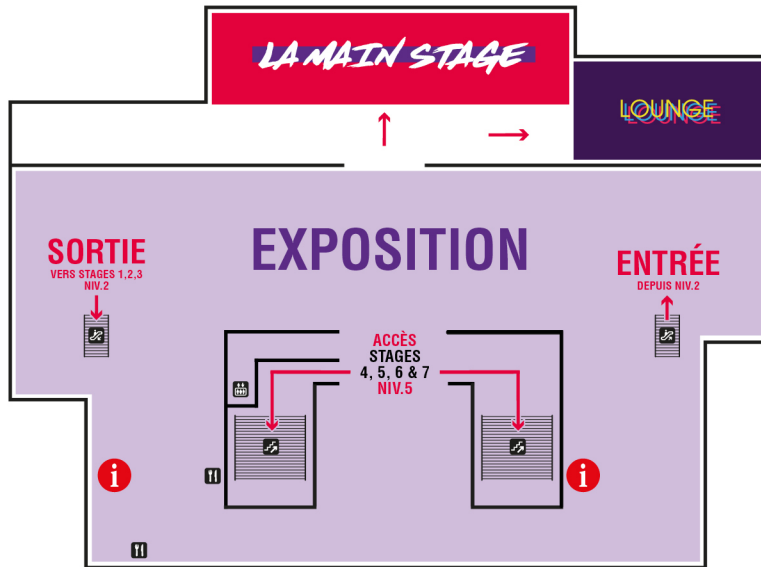

ESPACE NETWORKING :

- FLASH BUSINESS MEETING
- NETWORKING PAR SECTEUR D'ACTIVITÉ

LA MAIN STAGE

PRENEZ PLACE DANS LES GRADINS ! Assistez à des keynotes & interviews exceptionnelles de personnalités visionnaires, inspirantes & engagées (scène animée en continu toute la journée par la rédaction du quotidien *Les Echos*). Découvrez leurs expériences, leurs doutes, leurs valeurs et les secrets de leurs réussites !

LOUNGE

ESPACE RÉSERVÉ :
VIP / SPEAKERS DE LA MAIN STAGE
/ JOURNALISTES

EXPOSITION

STUDIO WEB TV

LesEchos widobiz

bpifrance

METROPOLE
AIX
MARSEILLE
PROVENCE

LÉGENDE

Animations	Accès PMR	Bagagerie	Escaliers
Points Information	Escalators	Toilettes	Espace restauration

NIV.5

NIV.4

NIV.2

LÉGENDE

- | | | | |
|--------------------|------------|-----------|---------------------|
| Animations | Accès PMR | Bagagerie | Escaliers |
| Points Information | Escalators | Toilettes | Espace restauration |