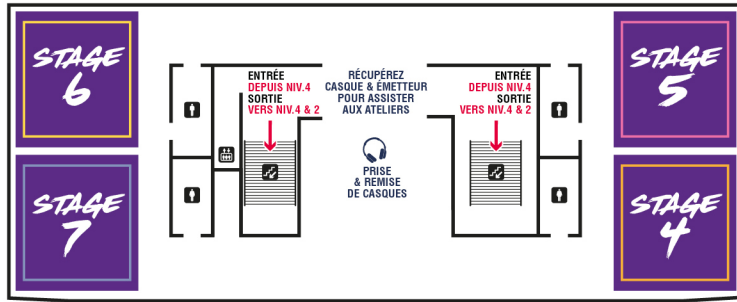

ESPACE NETWORKING :

- FLASH BUSINESS MEETING
- NETWORKING PAR SECTEUR D'ACTIVITÉ

LA MAIN STAGE

PRENEZ PLACE DANS LES GRADINS ! Assistez à des keynotes & interviews exceptionnelles de personnalités visionnaires, inspirantes & engagées (scène animée en continu toute la journée par la rédaction du quotidien *Les Echos*). Découvrez leurs expériences, leurs doutes, leurs valeurs et les secrets de leurs réussites !

LOUNGE

ESPACE RÉSERVÉ :
VIP / SPEAKERS DE LA MAIN STAGE
/ JOURNALISTES

EXPOSITION

STUDIO WEB TV

LesEchos widobiz

bpifrance

METROPOLE
AIX
MARSEILLE
PROVENCE

LÉGENDE

Animations	Accès PMR	Bagagerie	Escaliers
Points Information	Escalators	Toilettes	Espace restauration

NIV.5

NIV.4

NIV.2

LÉGENDE

- | | | | |
|--------------------|------------|-----------|---------------------|
| Animations | Accès PMR | Bagagerie | Escaliers |
| Points Information | Escalators | Toilettes | Espace restauration |