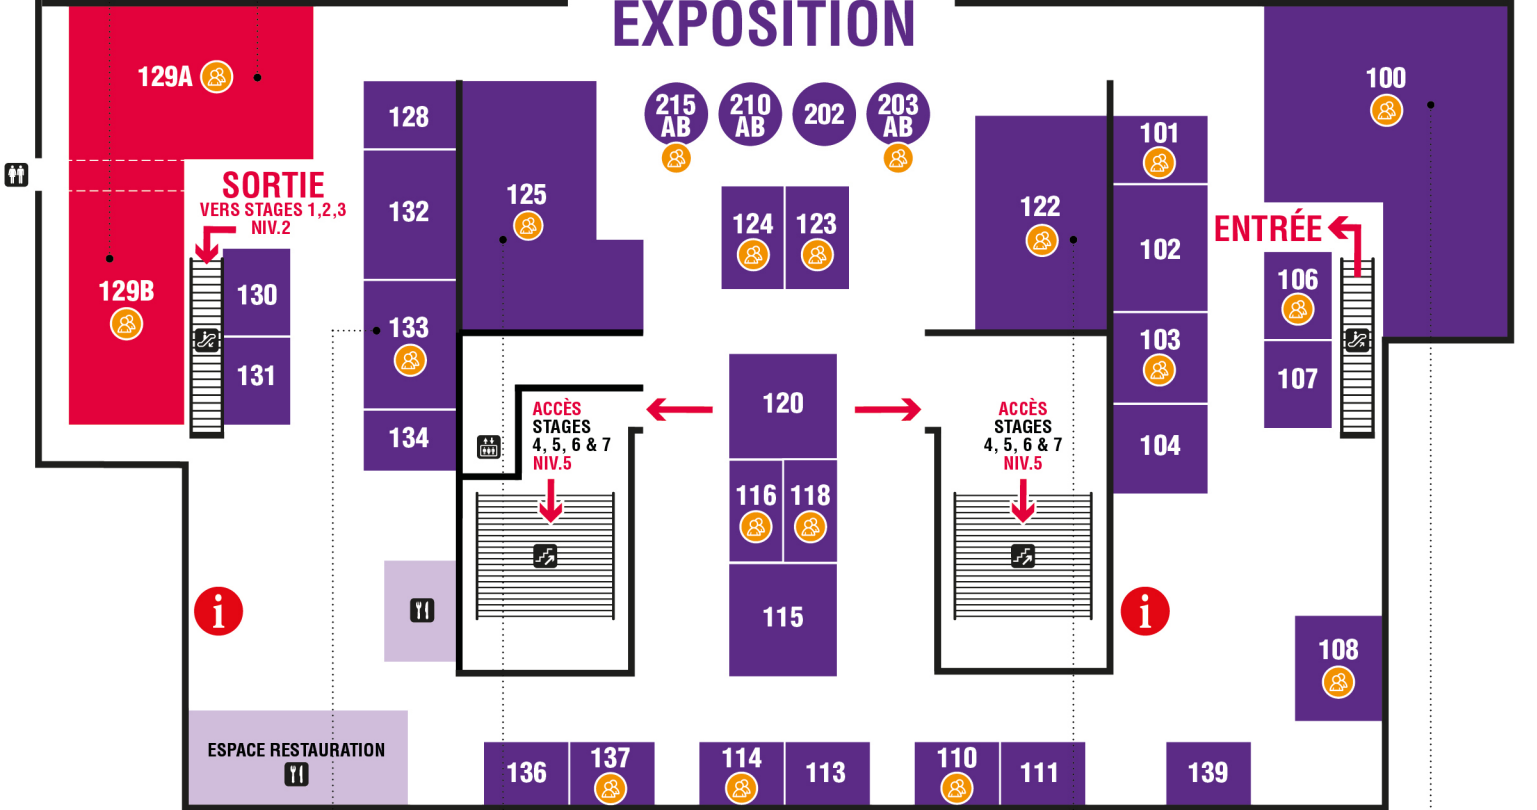

ESPACE NETWORKING :

- FLASH BUSINESS MEETING
- NETWORKING PAR SECTEUR D'ACTIVITÉ

LA MAIN STAGE

PRENEZ PLACE DANS LES GRADINS ! Assistez à des keynotes & interviews exceptionnelles de personnalités visionnaires, inspirantes & engagées (scène animée en continu toute la journée par la rédaction du quotidien *Les Echos*). Découvrez leurs expériences, leurs doutes, leurs valeurs et les secrets de leurs réussites !

LOUNGE

ESPACE RÉSERVÉ :
VIP / SPEAKERS DE LA MAIN STAGE
/ JOURNALISTES

EXPOSITION

STUDIO WEB TV

LesEchos widobiz

bpifrance

METROPOLE
AIX
MARSEILLE
PROVENCE

LÉGENDE

Animations	Accès PMR	Bagagerie	Escaliers
Points Information	Escalators	Toilettes	Espace restauration

NIV.5

NIV.4

NIV.2

LÉGENDE

- | | | | |
|--------------------|------------|-----------|---------------------|
| Animations | Accès PMR | Bagagerie | Escaliers |
| Points Information | Escalators | Toilettes | Espace restauration |