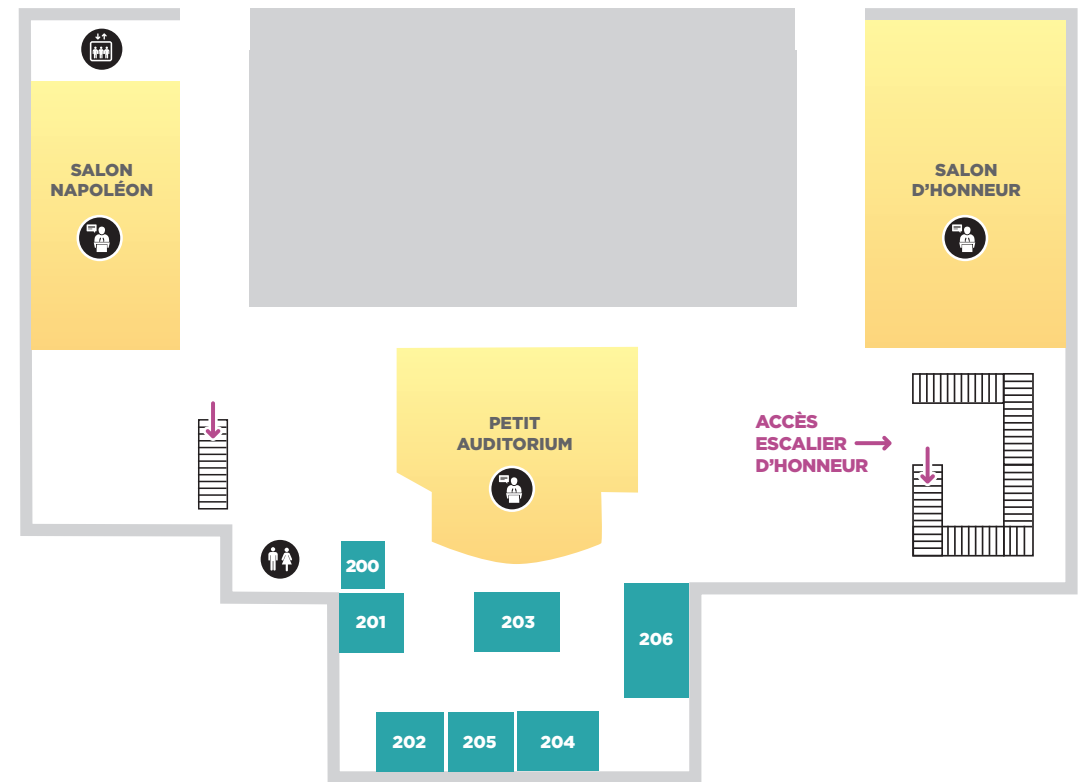

NIVEAU 0

NIVEAU 1

LÉGENDE	
	Point Informations
	Conférence
	Restauration
	Toilettes

EXPOSANTS			
ACTIVTRADES	201	ETORO	206
AIR LIQUIDE	103	GECINA	115
AXA	102	IG FRANCE	204
BITPANDA	202	INTERPARFUMS	108
BNP PARIBAS BOURSE	205	INVESTUI	116
CARBIOS	135	L'OREAL	101
DEINOVE	XXX	MICHELIN	111
ENGIE	104	NEWCAP	ESPACE DIRECT DIRIGEANTS