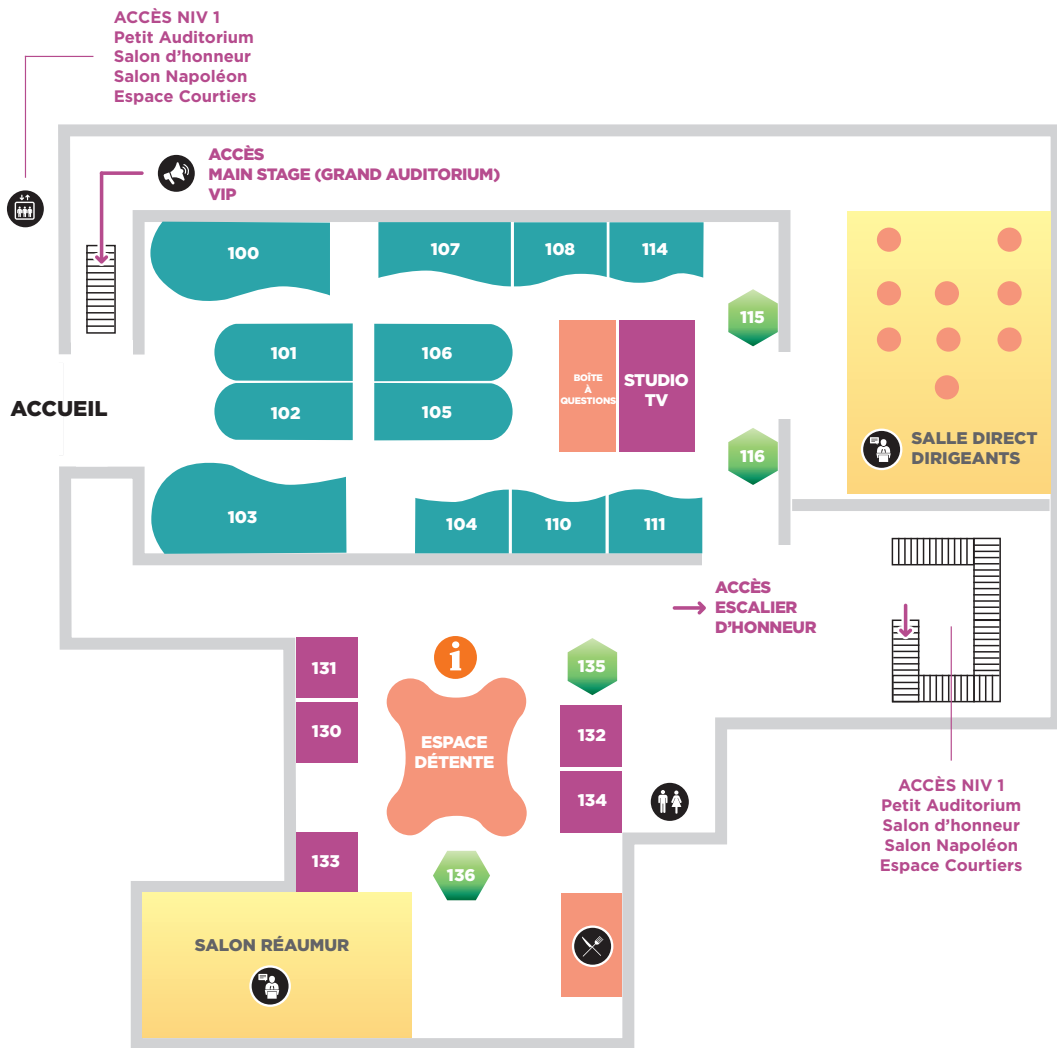

NIVEAU 0

NIVEAU 1

LÉGENDE	
	Point Informations
	Conférence
	Restauration
	Toilettes

EXPOSANTS			
ACTIVTRADES	201	ETORO	206
AIR LIQUIDE	103	GECINA	115
AXA	102	IG FRANCE	204
BITPANDA	202	INTERPARFUMS	108
BNP PARIBAS BOURSE	205	INVESTUI	116
CARBIOS	135	L'OREAL	101
DEINOVE	XXX	MICHELIN	111
ENGIE	104	NEWCAP	ESPACE DIRECT DIRIGEANTS